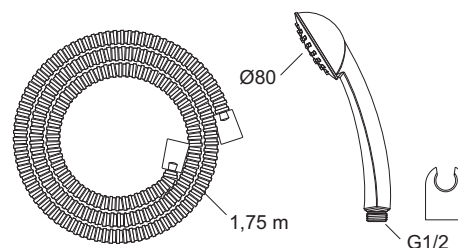

# Hånddusjsett, 9000E

- Hånddusj med Eco Flow 9 l/min
- Kalkavvisende sil Ø80 mm
- Riflet metallslange 1,75 m med koniske muttere
- OBS! Slangen må ikke stå under kontinuerlig trykk
- Med veggfeste

Utførelse	FMM nr	NRF nr
Krom	94751759	4304412